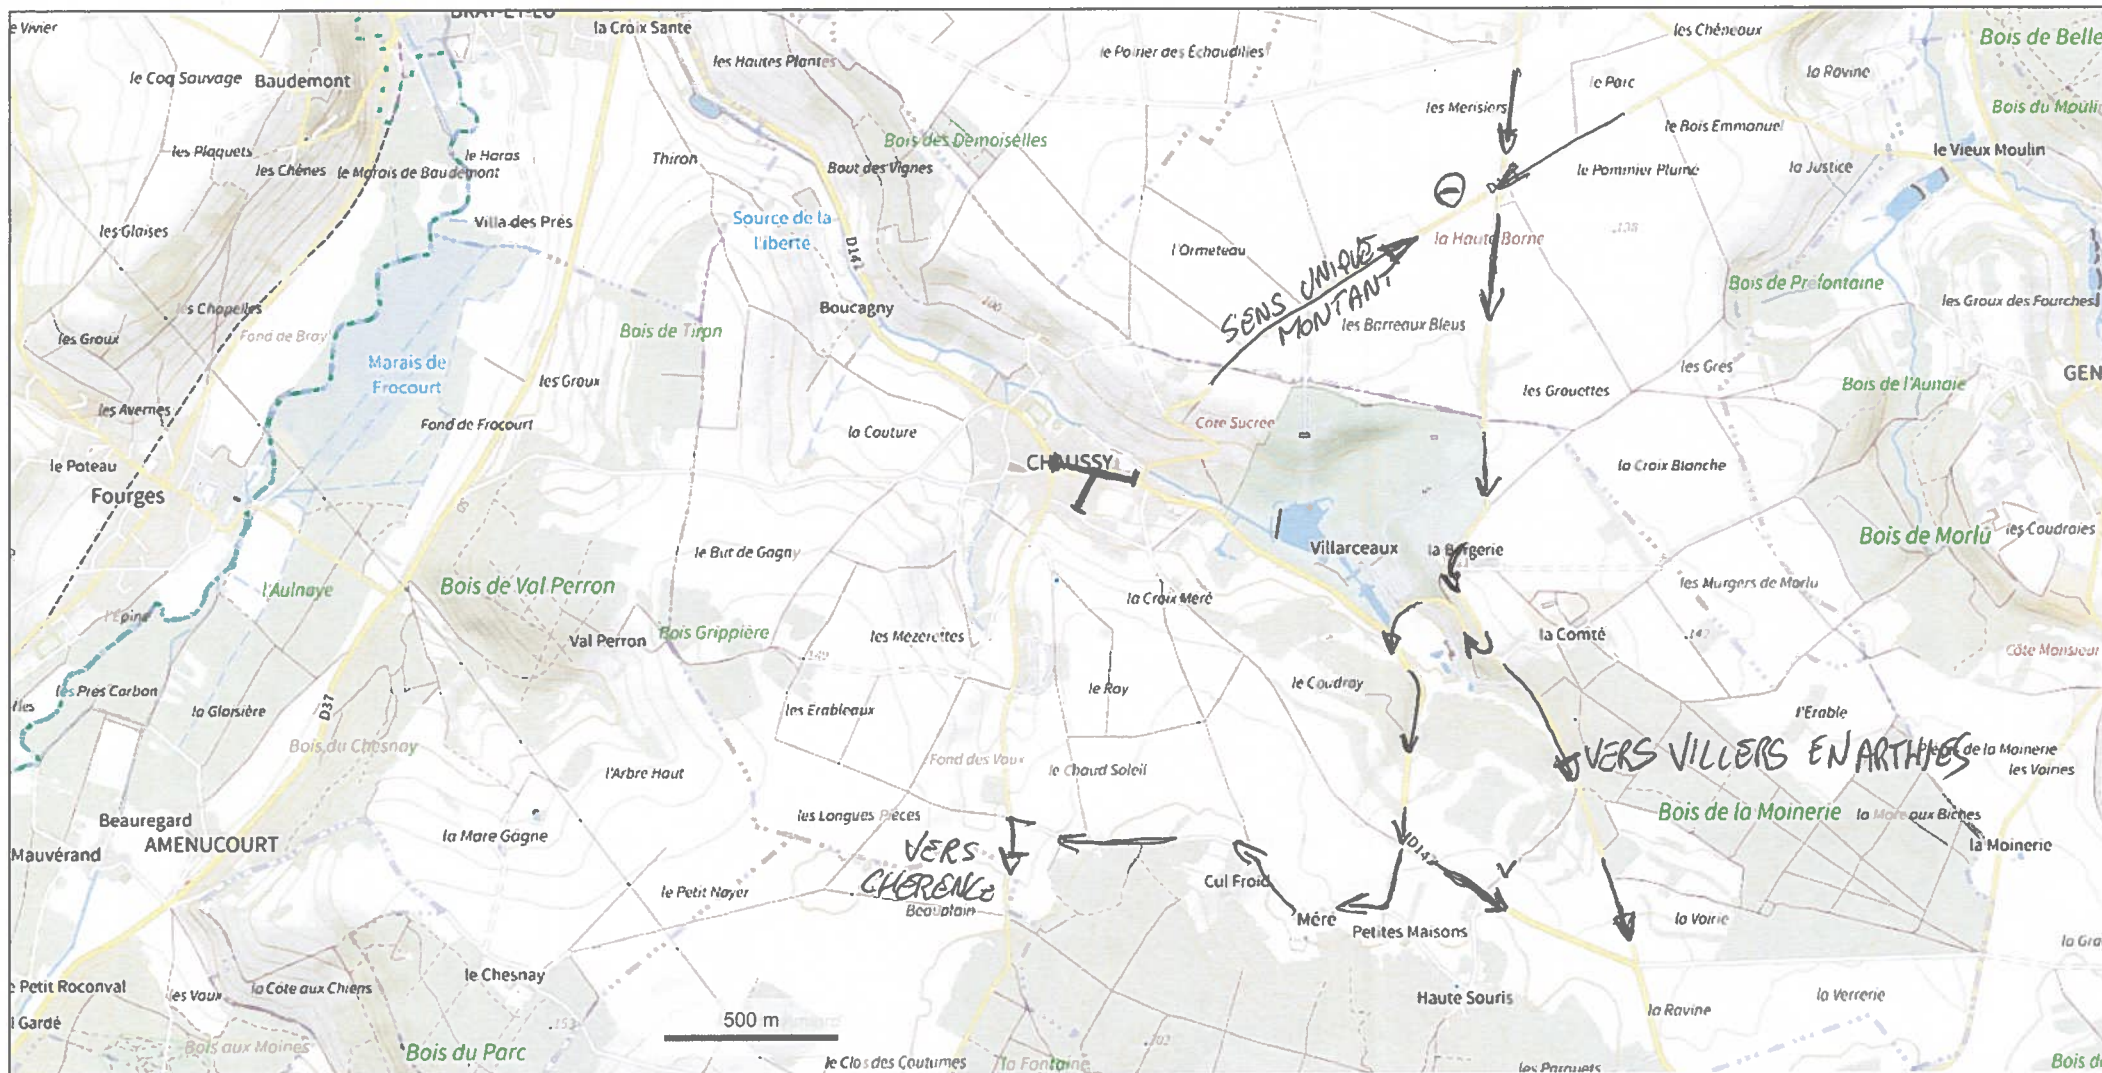

DEPUIS BRAY-ET-LU VERS VILLERS-EN-ARTHIES

DEPUIS VILLER-EN-ARTHIES VERS MAGNY-EN-VEXIN
OU BRAY-ET-LU

DEPUIS CHERENCE VERS MAGNY-EN-VEXIN

DEPUIS MAGNY-EN-VEXIN et OMERVILLE
VERS CHERENCE / VILLERS-EN-ARTHIES